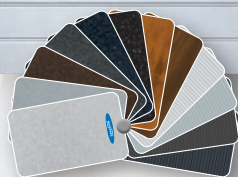

Garagentor-Systeme und Türen

Objekttüren und Zargen

Industrietor-Systeme

Verlade- und Logistiksysteme

SEKTIONALTOR ISO 45

In Großsicke inkl. Tor-Antrieb & Fernsteuerung

Statt 2.293 €
(UVP d. Herstellers)

Preis inkl. MwSt.
Ohne Montage

nur **1.049 €**

AKTION BIS ZUM 28.02.2022

NEU!

Zugelassene
Einbruchhemmung!
**RC 2-SICHERHEITS-
PAKET*** zum geringen
Aufpreis von 99 €
inkl. MwSt.!

IHR PREMIUM-TOR MIT 45 MM DÄMMUNG UND VIELEN MODERNEN OBERFLÄCHEN

**MADE IN
GERMANY**

Detailinformationen zum Aktionspaket (Aktionsgrößen, Oberflächen, ...) finden Sie auf der Rückseite.

*Voraussetzungen für die RC 2-Sicherheit und für die KfW-Förderung finden Sie unter www.novoferm.de/rc2-sicherheit.

IHR PREMIUM-PAKET:

- ✓ **Sehr hohe Dämmung:**
  Garagen-Sektionaltor mit **45 mm Dämmung**
- ✓ **12 moderne Oberflächen** zur Auswahl
- ✓ Mit elektrischem Tor-Antrieb „**NovoPort®**“
- ✓ **RC 2-Sicherheits-Paket*** für **Einbruchhemmung** mit alternativem Tor-Antrieb Novomatic 423 zum geringen Aufpreis von 99 € inkl. MwSt.
- ✓ Hohe Ersparnis durch **KfW-Förderung** möglich*
- ✓ Weitere attraktive Zubehöre auf der Rückseite!